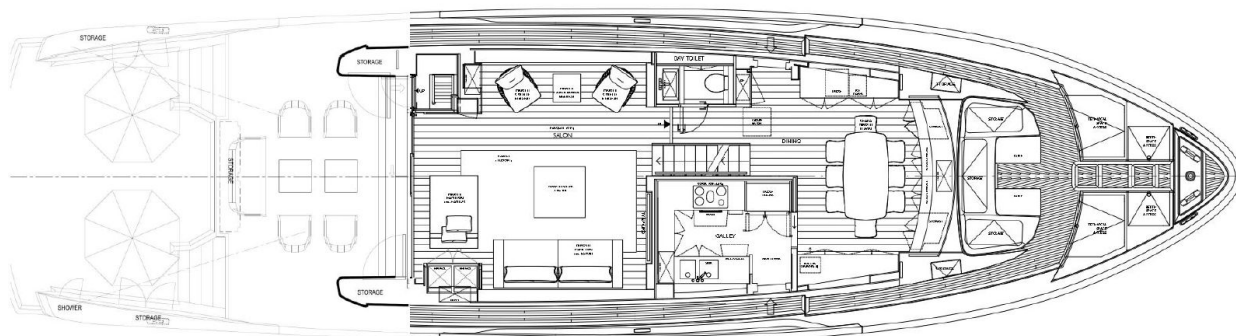

Яхта растаможена под флаг ОАЭ.

Оборудование

планировка: «гостиная и обеденная зона на главной палубе»

дневной туалет по левому борту главной палубы

два генератора Kohler (28 кВт и 20 кВт)

плавниковая система стабилизации

Экстерьер

Интерьер

Планы палуб

Флайбридж

Главная палуба

Нижняя палуба