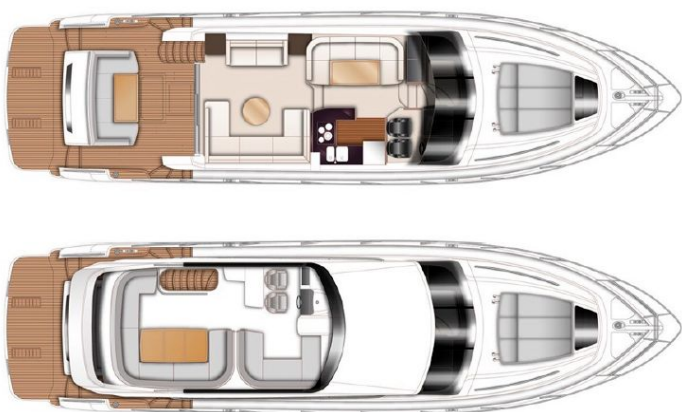

Мультимедийная система BOSE 3.2.1 GS DVD в мастер-каюте (соединена с главным салоном)

Спутниковое телевидение

Экстерьер

Интерьер

Планы палуб

Верхняя палуба

Нижняя палуба