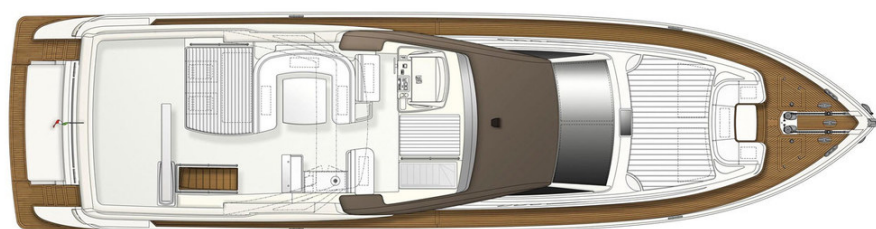

Зона пляжного клуба, как на 30-ти метровых яхтах: транец раскладывается и превращается в большую купальную платформу. Дополнительно можно установить на нее лежаки или тиковые стулья. На яхте установлена система стабилизации качки для максимально комфортного отдыха на море.

Планы палуб

Флайбридж

Главная палуба

Нижняя палуба