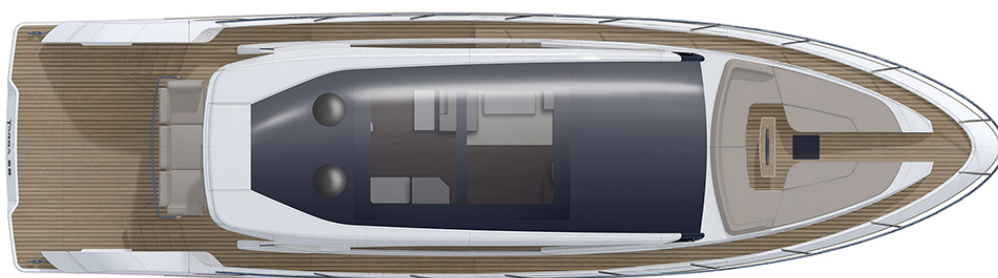

На борту Targa 58 GTB вы испытаете настоящий восторг – платформа для купания расширяется за счёт складных бортов, которые как крылья опускаются по обе стороны, образуя просторный бич клуб. Это идеальное место для отдыха и развлечений на воде с семьей или в кругу друзей.

Экстерьер

Интерьер

Планы палуб

Внешний вид

Главная палуба

Увеличенная платформа

Нижняя палуба