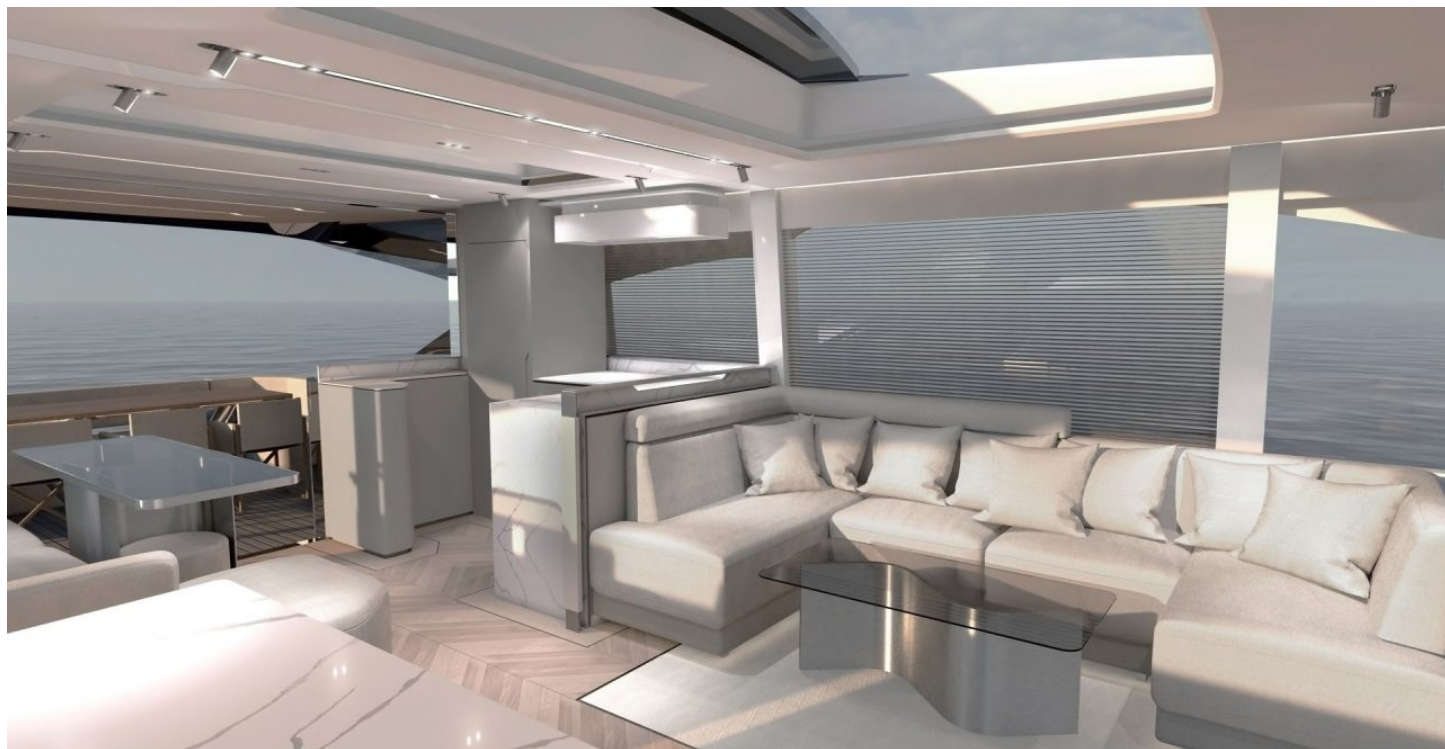

На борту Targa 58 GTB вы испытаете настоящий восторг – платформа для купания расширяется за счёт складных бортов, которые как крылья опускаются по обе стороны, образуя просторный бич клуб. Это идеальное место для отдыха и развлечений на воде с семьей или в кругу друзей.

Экстерьер

Интерьер

Планы палуб

Внешний вид

Главная палуба

Увеличенная платформа

Нижняя палуба