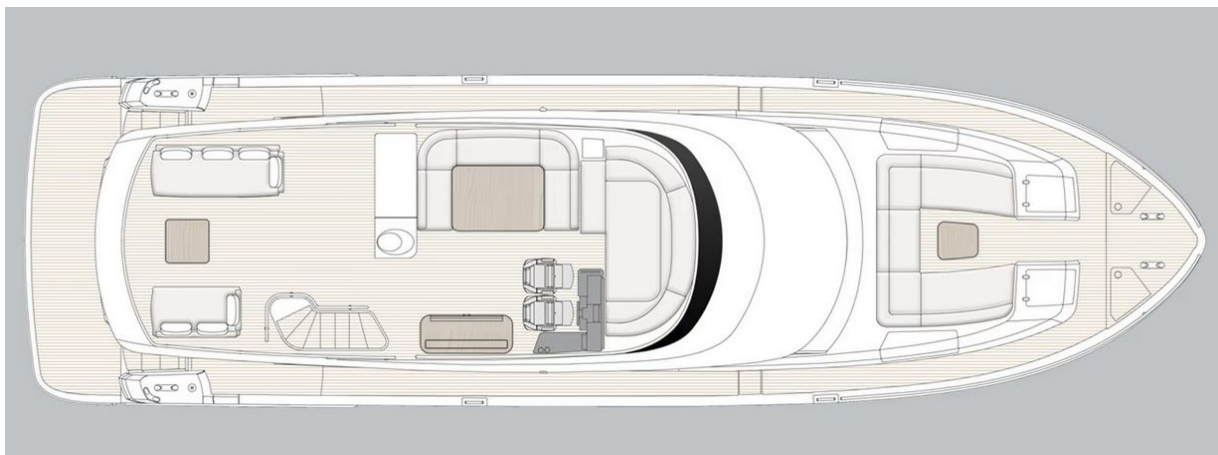

Длина

20.15 м

Количество кают

4+1

Цена

1 831 059 £

Ширина

5.54 м

В кормовой части огромного флайбриджа оборудован «средиземноморский балкон»: уютный диван с двумя кофейными столиками-тумбочками, а также два шезлонга.

Кухня находится по левому борту в передней части салона вплотную к лобовому стеклу. Полузакрытая переборка визуально отделяет кухню от салона, а дверь по левому борту обеспечивает отдельный доступ для экипажа. Таким образом, на этой 20-метровой яхте обеспечивается высокий уровень приватности для владельца и его гостей.

ПОЛНАЯ КОМПЛЕКТАЦИЯ – ПО ДОПОЛНИТЕЛЬНОМУ ЗАПРОСУ

Экстерьер

Интерьер

Планы палуб

Флайбридж

Главная палуба

Нижняя палуба