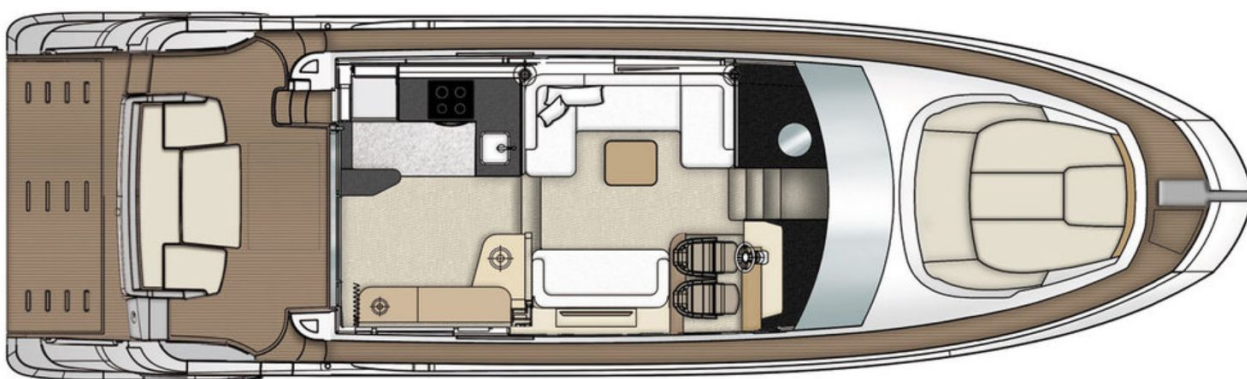

Длина

16.9 м

Водоизмещение

29 тонн

Мощность

2 x 800 л.с.

Ширина

4.9 м

Флайбридж, оборудованный хардтопом, надежно защищает Владельца и гостей от любых капризов морской погоды. Яхта привлекает внимание просторной кормовой частью со свободной планировкой (здесь можно установить шезлонги, тиковый столик с креслами и многое другое). Современная планировка кухни на входе в салон объединяет его и кокпит в единую зону отдыха на главной палубе. Гостиная с диванами по обеим сторонам центрального прохода отличается вместительностью: гостям будет комфортно и просторно.

Полная комплектация – по запросу

Экстерьер

Интерьер

Планы палуб

Флайбридж

Главная палуба

Нижняя палуба