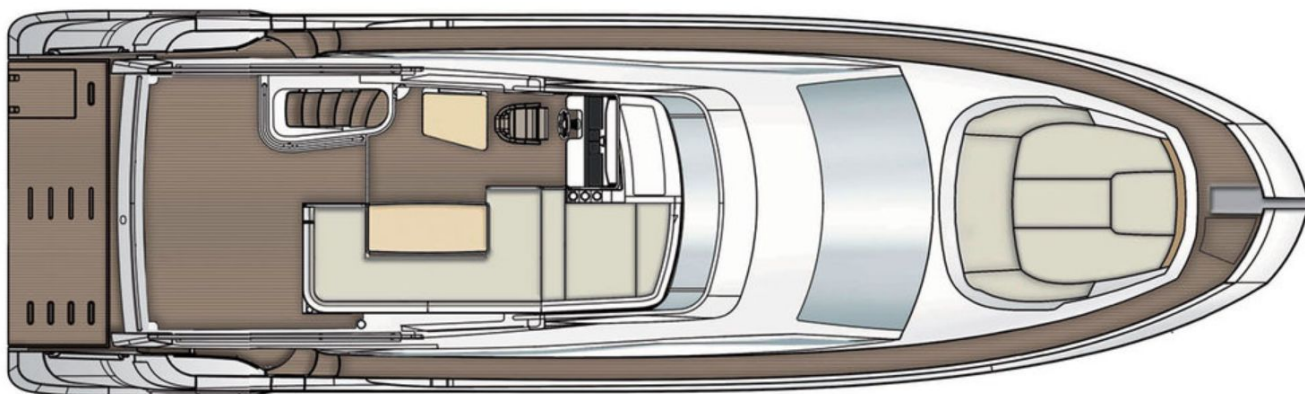

Длина

16.9 м

Водоизмещение

29 тонн

Мощность

2 x 800 л.с.

Ширина

4.9 м

Флайбридж, оборудованный хардтопом, надежно защищает Владельца и гостей от любых капризов морской погоды. Яхта привлекает внимание просторной кормовой частью со свободной планировкой (здесь можно установить шезлонги, тиковый столик с креслами и многое другое). Современная планировка кухни на входе в салон объединяет его и кокпит в единую зону отдыха на главной палубе. Гостиная с диванами по обеим сторонам центрального прохода отличается вместительностью: гостям будет комфортно и просторно.

Полная комплектация – по запросу

Экстерьер

Интерьер

Планы палуб

Флайбридж

Главная палуба

Нижняя палуба